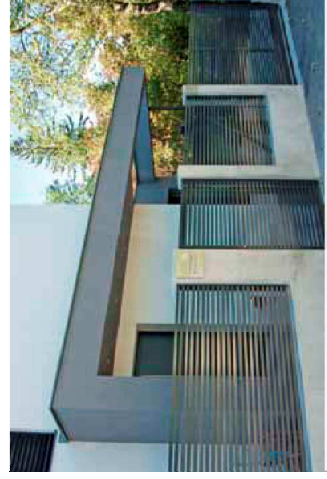

LINEA

Der waagrechte
Alu-Lamellenzaun

www.infinit.eu
Ausgezeichnet
für das beste
Zaundesign
2013

Bild 88-01: Linea Zaunfeld und Zweiflügeltor manuell

Modern. Elegant. Trendig. Unser neues Zaunmodell LINEA wird durch seine strikte Einfachheit und klare optische Ausführung definiert. Die 50/30mm ALU-Latten sind mit einem Abstand von ca. 20mm waagrecht übereinander angeordnet. Bei LINEA sind keine Schrauben sichtbar, weiters sind Säulen von außen unsichtbar. Natürlich ist auch dieses Modell in allen RAL-Farben und Beschichtungsarten erhältlich.

Bild 88-02: Linea Zaunfeld

Bild 88-03: Linea Zaunfeld

Gehtüre Frontansicht

Gehtüre Innenansicht

Schiebetor Frontansicht

Schiebetor Rückansicht

Bild 89-01: Linea Zaunfeld

Bild 89-02: Linea Gehtüre

Bild 89-04: Linea Detailsicht „versteckte“ Säule

Bild 89-03: Linea Gehtüre und Schiebetor

Bild 89-05: Linea Schiebetor