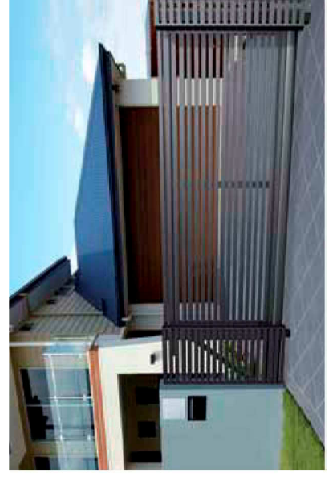

LINEA

Der waagrechte
Alu-Lamellenzaun

www.infinit.eu
Ausgezeichnet
für das beste
Zaundesign
2013

Bild 88-01: Linea Zaunfeld und Zweiflügeltor manuell

Modern. Elegant. Trendig. Unser neues Zaunmodell LINEA wird durch seine strikte Einfachheit und klare optische Ausführung definiert. Die 50/30mm ALU-Latten sind mit einem Abstand von ca. 20mm waagrecht übereinander angeordnet. Bei LINEA sind keine Schrauben sichtbar, weiters sind Säulen von außen unsichtbar. Natürlich ist auch dieses Modell in allen RAL-Farben und Beschichtungsarten erhältlich.

Bild 89-04: Linea Detailsicht „versteckte“ Säule

Bild 89-03: Linea Gehtüre und Schiebetor

Bild 89-05: Linea Schiebetor