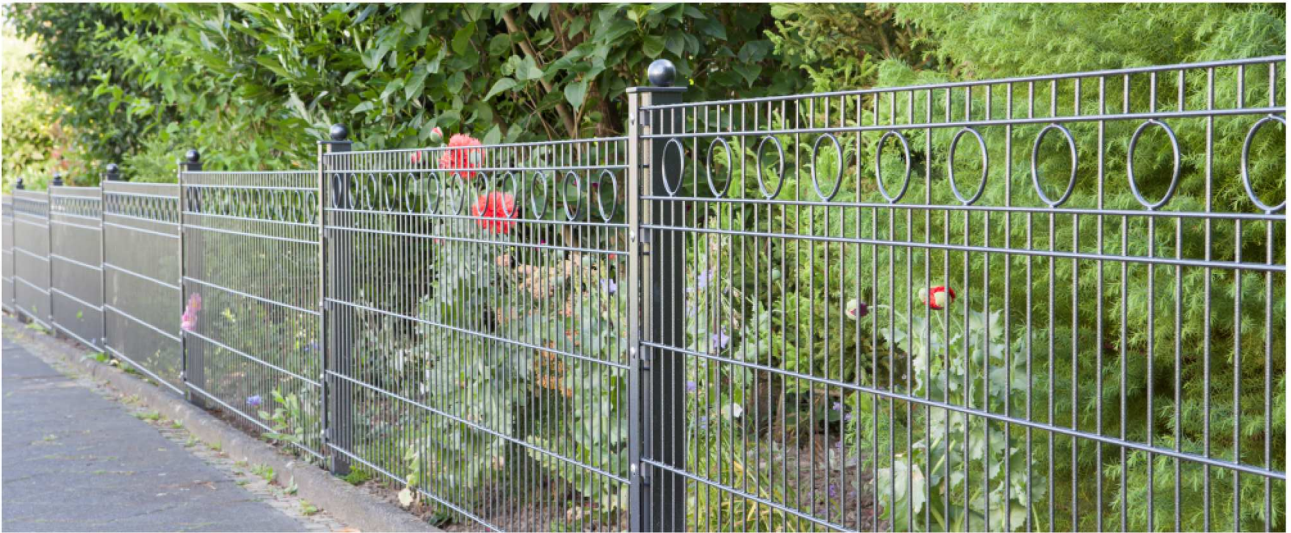

Typ ROM

Das Modell Rom ist ein zeitlos eleganter Schmuckzaun mit Kreis-Ornamenten im obersten Segment. Für dieses Modell wird der Einsatz von Pfosten mit Flacheisen empfohlen, optional mit Kugelkappe.

Maschenweite:	50 x 200 mm
Breite:	2.510 mm
Drahtstärke:	waagerechte Stäbe (doppelt) 6 mm, senkrechte Stäbe 6 mm
Oberfläche:	feuerverzinkt alternativ verzinkt und pulverbeschichtet
Standardfarben:	anthrazitgrau RAL 7016 moosgrün RAL 6005 Andere Farben auf Anfrage.
Erhältliche Höhen in mm:	830 - 1.030 - 1.230