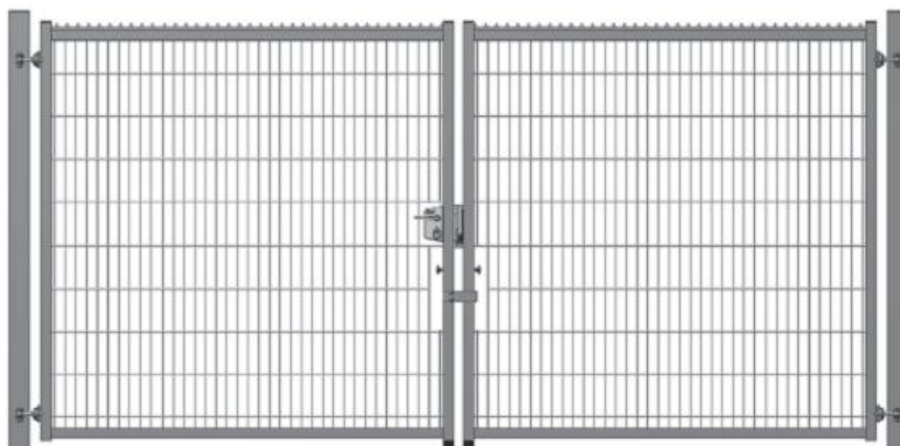

## Typ DURA DP

- Scharniere: 180°, 4-dimensional verstellbar (für alle Öffnungsrichtungen verwendbar)  
 Torfüllung: Doppelstabmatte schwer 8/6/8 mm  
 Schlosskasten: Locinox VA Schloß inkl. Profilzylinder und 3 Schlüsseln  
 Gegenanschlag: Aluminium, einstellbar  
 Torflügelhöhe: Torhöhe - 30 mm  
 Zaunanschluss: optional lieferbar  
 Zackenleiste: Ab 1.630 mm Torhöhe  
 Oberflächenbehandlung: feuerverzinkt (gemäß DIN EN ISO 1461)  
 optional zusätzlich pulverbeschichtet in allen RAL-Farben erhältlich  
 Sonderfarben auf Anfrage
- Verfügbare Höhen in mm: 830 - 1.030 - 1.230 - 1.430 - 1.630 - 1.830 - 2.030 - 2.230 - 2.430

Torbreite in mm	Pfosten in mm	Schloßholm	Scharnierholm	Oberholm	Unterholm
2000	80 x 80 x 3	50 x 50 x 2	50 x 50 x 2	50 x 50 x 2	50 x 50 x 2
2500	80 x 80 x 3	50 x 50 x 2	50 x 50 x 2	50 x 50 x 2	50 x 50 x 2
3000	100 x 100 x 3	50 x 50 x 2	50 x 50 x 2	50 x 50 x 2	50 x 50 x 2
4000	100 x 100 x 3	50 x 50 x 2	50 x 50 x 2	50 x 50 x 2	50 x 50 x 2
5000	100 x 100 x 3	50 x 50 x 2	50 x 50 x 2	50 x 50 x 2	50 x 50 x 2
6000	120 x 120 x 4	50 x 50 x 2	50 x 50 x 2	70 x 50 x 2	70 x 50 x 2
7000	120 x 120 x 4	50 x 50 x 2	50 x 50 x 2	70 x 50 x 2	70 x 50 x 2
8000	150 x 150 x 5	50 x 50 x 2	50 x 50 x 2	70 x 50 x 2	70 x 50 x 2
9000	150 x 150 x 5	50 x 50 x 2	70 x 50 x 2	70 x 50 x 2	70 x 50 x 2
10000	160 x 160 x 5	50 x 50 x 2	70 x 50 x 3	70 x 50 x 3	70 x 50 x 3