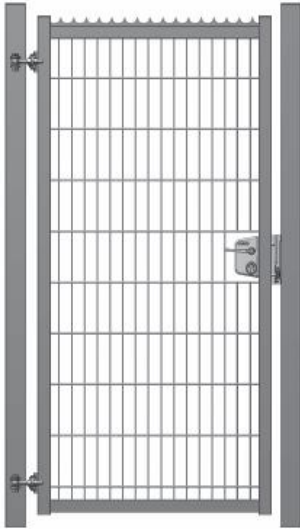

## Typ DURA LP

- Scharniere: 180°, 4-dimensional verstellbar (für alle Öffnungsrichtungen verwendbar)  
 Torfüllung: Doppelstabmatte schwer 8/6/8 mm  
 Schlosskasten: Locinox VA Schloß inkl. Profilzylinder und 3 Schlüsseln  
 Gegenanschlag: Aluminium, einstellbar  
 Torflügelhöhe: Torhöhe - 30 mm  
 Zaunanschluss: optional lieferbar  
 Zackenleiste: Ab 1.630 mm Torhöhe  
 Oberflächenbehandlung: feuerverzinkt (gemäß DIN EN ISO 1461)  
 optional zusätzlich pulverbeschichtet in allen RAL-Farben erhältlich  
 Sonderfarben auf Anfrage
- Verfügbare Höhen in mm: 830 - 1.030 - 1.230 - 1.430 - 1.630 - 1.830 - 2.030 - 2.230 - 2.430