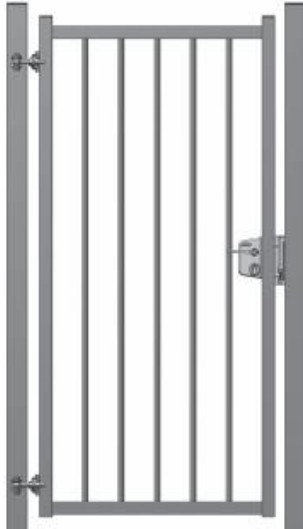

## Typ NIKA LP

- Scharniere: 180°, 4-dimensional verstellbar (für alle Öffnungsrichtungen verwendbar)
  - Torfüllung: Rundrohr  $\varnothing$  25 mm
  - Schlosskasten: Locinox VA Schloß inkl. Profilzylinder und 3 Schlüsseln
  - Gegenanschlag: Aluminium, einstellbar
  - Torflügelhöhe: Torhöhe - 50 mm
  - Zaunanschluss: optional lieferbar
  - Oberflächenbehandlung: feuerverzinkt (gemäß DIN EN ISO 1461)  
optional zusätzlich pulverbeschichtet in allen RAL-Farben erhältlich  
Sonderfarben auf Anfrage
- Verfügbare Höhen in mm: 800 - 1.000 - 1.250 - 1.500 - 1.800 - 2.000 - 2.500 mm