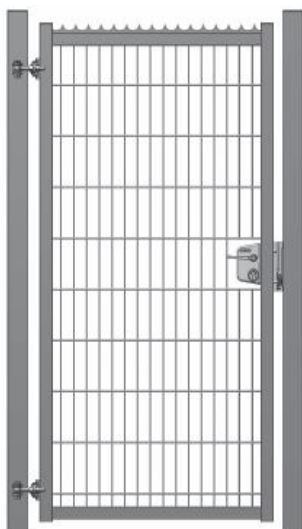

Typ DURA LP

- Scharniere: 180°, 4-dimensional verstellbar (für alle Öffnungsrichtungen verwendbar)
 - Torfüllung: Doppelstabmatte schwer 8/6/8 mm
 - Schlosskasten: Locinox VA Schloß inkl. Profilzylinder und 3 Schlüsseln
 - Gegenanschlag: Aluminium, einstellbar
 - Torflügelhöhe: Torhöhe - 30 mm
 - Zaunanschluss: optional lieferbar
 - Zackenleiste: optional lieferbar
 - Oberflächenbehandlung: feuerverzinkt (gemäß DIN EN ISO 1461)
optional zusätzlich pulverbeschichtet in allen RAL-Farben erhältlich
Sonderfarben auf Anfrage
- Verfügbare Höhen in mm: 830 - 1.030 - 1.230 - 1.430 - 1.630 - 1.830 - 2.030 - 2.230 - 2.430